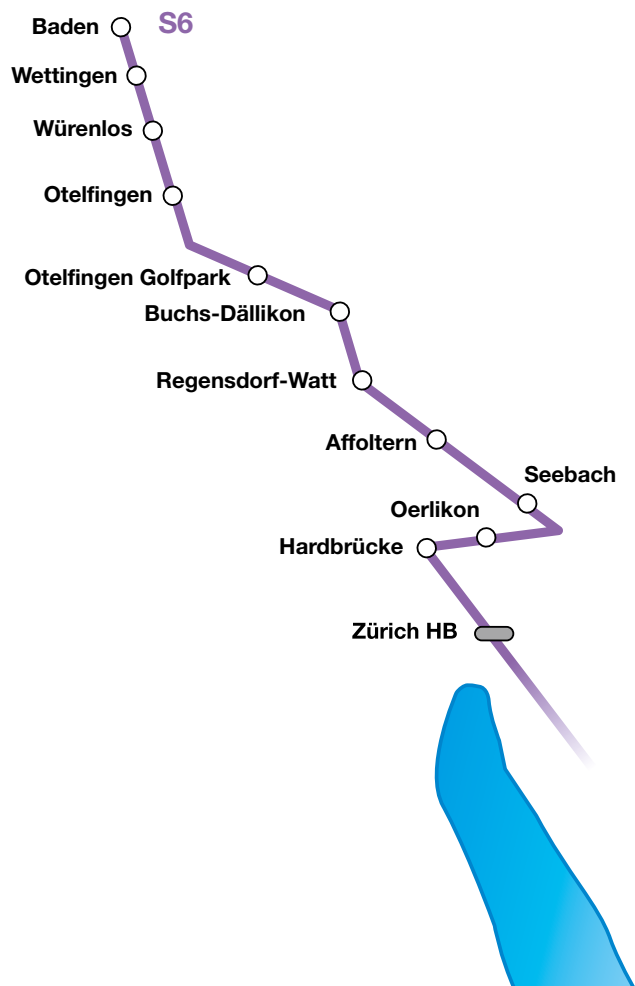

## Streckenplan.

Ab 11. Dezember gilt der neue Fahrplan.

Mehr S-Bahn für Baden, Wettingen und Würenlos.

SBB  
 Personenverkehr  
 Regionalverkehr Zürich  
 Limmatstrasse 23  
 8021 Zürich  
[www.sbb.ch/s-bahn-zuerich](http://www.sbb.ch/s-bahn-zuerich)

Regional verankert – national vernetzt.